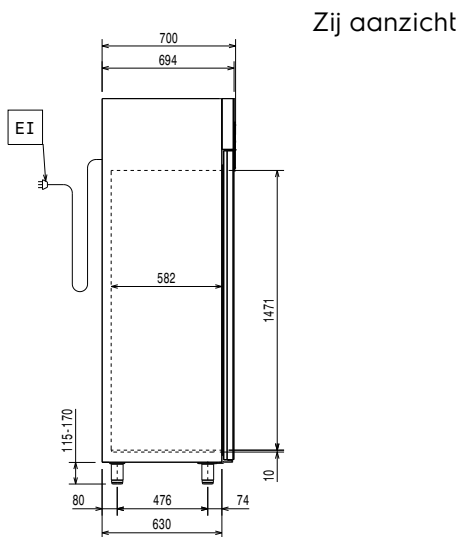

EI = Elektrische aansluiting

Elektrisch

Voltage:	691241 (PS06R1F)	230 V/1 ph/50 Hz
Aangesloten vermogen:		0.28 kW

Algemene Gegevens:

Capaciteit bruto:	720 lt
Capaciteit netto:	508 lt
Deur scharnieren:	Rechts
Afmetingen, extern, breedte:	900 mm
Afmetingen, extern, diepte:	700 mm
Afmetingen, extern, diepte met geopende deuren:	1527 mm
Afmetingen, extern, hoogte:	2040 mm
Aantal en type deur:	1 Volle deur
Binnenafmeting, breedte:	772 mm
Binnenafmetingen, diepte:	582 mm
Binnenafmetingen, hoogte:	1471 mm
Hoogte verstelling:	15/40 mm
Aantal en type meegeleverde roosters:	4 - 530x700
Extern materiaal type:	Roestvrijstaal AISI 304
Intern materiaal type:	Roestvrijstaal AISI 304
Aantal bevestigingspunten en afstand:	44; 22 mm