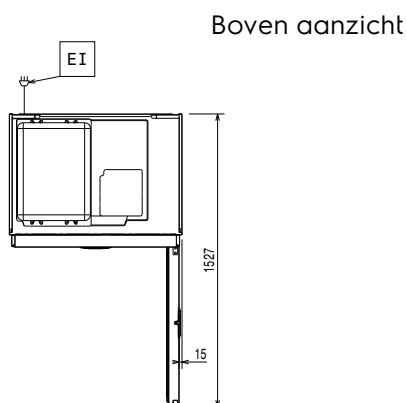

Meegeleverde Accessoires

- 4 van Paar glijgeleiders voor Prostore koelkast PNC 880335

Optionele Accessoires

- RVS rooster 2/1GN voor 650lt Prostore koel-vrieskasten PNC 880160
- Kit voor geïntegreerde Haccp connection voor digitale koelkasten (IR33) PNC 880252
- Geplastificeerde rooster GN2/1 PNC 880306
- Paar geleiders in roestvrij staal voor Prostore koeling PNC 880320
- Roestvrijstalen rooster (700x530) PNC 880323
- Voetpedaal opening voor koelkasten PNC 880324
- Kit 4 poten, hoogte 200mm PNC 880325
- KIT 4 POTEN H=67-80MM - MARINE PNC 880326
- PAAR GLIJELEIDERS - MARINE PNC 880327
- Paar glijgeleiders voor Prostore koelkast PNC 880335

EI = Elektrische aansluiting

Elektrisch

Voltage:	691241 (PS06R1F)	230 V/1 ph/50 Hz
Aangesloten vermogen:		0.28 kW

Algemene Gegevens:

Capaciteit bruto:	720 lt
Capaciteit netto:	508 lt
Deur scharnieren:	Rechts
Afmetingen, extern, breedte:	900 mm
Afmetingen, extern, diepte:	700 mm
Afmetingen, extern, diepte met geopende deuren:	1527 mm
Afmetingen, extern, hoogte:	2040 mm
Aantal en type deur:	1 Volle deur
Binnenafmeting, breedte:	772 mm
Binnenafmetingen, diepte:	582 mm
Binnenafmetingen, hoogte:	1471 mm
Hoogte verstelling:	15/40 mm
Aantal en type meegeleverde roosters:	4 - 530x700
Extern materiaal type:	Roestvrijstaal AISI 304
Intern materiaal type:	Roestvrijstaal AISI 304
Aantal bevestigingspunten en afstand:	44; 22 mm