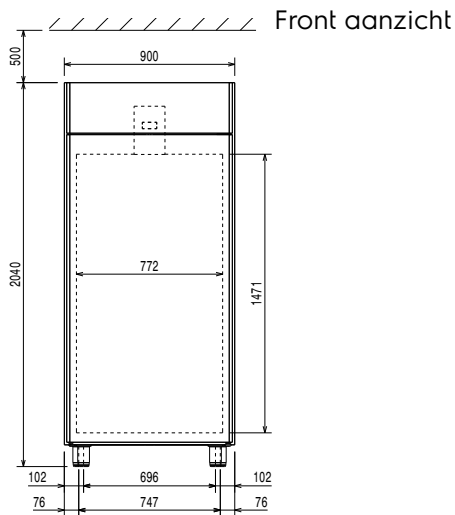

EI = Elektrische aansluiting

Elektrisch

Voltage:	691241 (PS06R1F)	230 V/1 ph/50 Hz
Aangesloten vermogen:		0.28 kW

Algemene Gegevens:

Capaciteit bruto:	720 lt
Capaciteit netto:	508 lt
Deur scharnieren:	Rechts
Afmetingen, extern, breedte:	900 mm
Afmetingen, extern, diepte:	700 mm
Afmetingen, extern, diepte met geopende deuren:	1527 mm
Afmetingen, extern, hoogte:	2040 mm
Aantal en type deur:	1 Volle deur
Binnenafmeting, breedte:	772 mm
Binnenafmetingen, diepte:	582 mm
Binnenafmetingen, hoogte:	1471 mm
Hoogte verstelling:	15/40 mm
Aantal en type meegeleverde roosters:	4 - 530x700
Extern materiaal type:	Roestvrijstaal AISI 304
Intern materiaal type:	Roestvrijstaal AISI 304
Aantal bevestigingspunten en afstand:	44; 22 mm